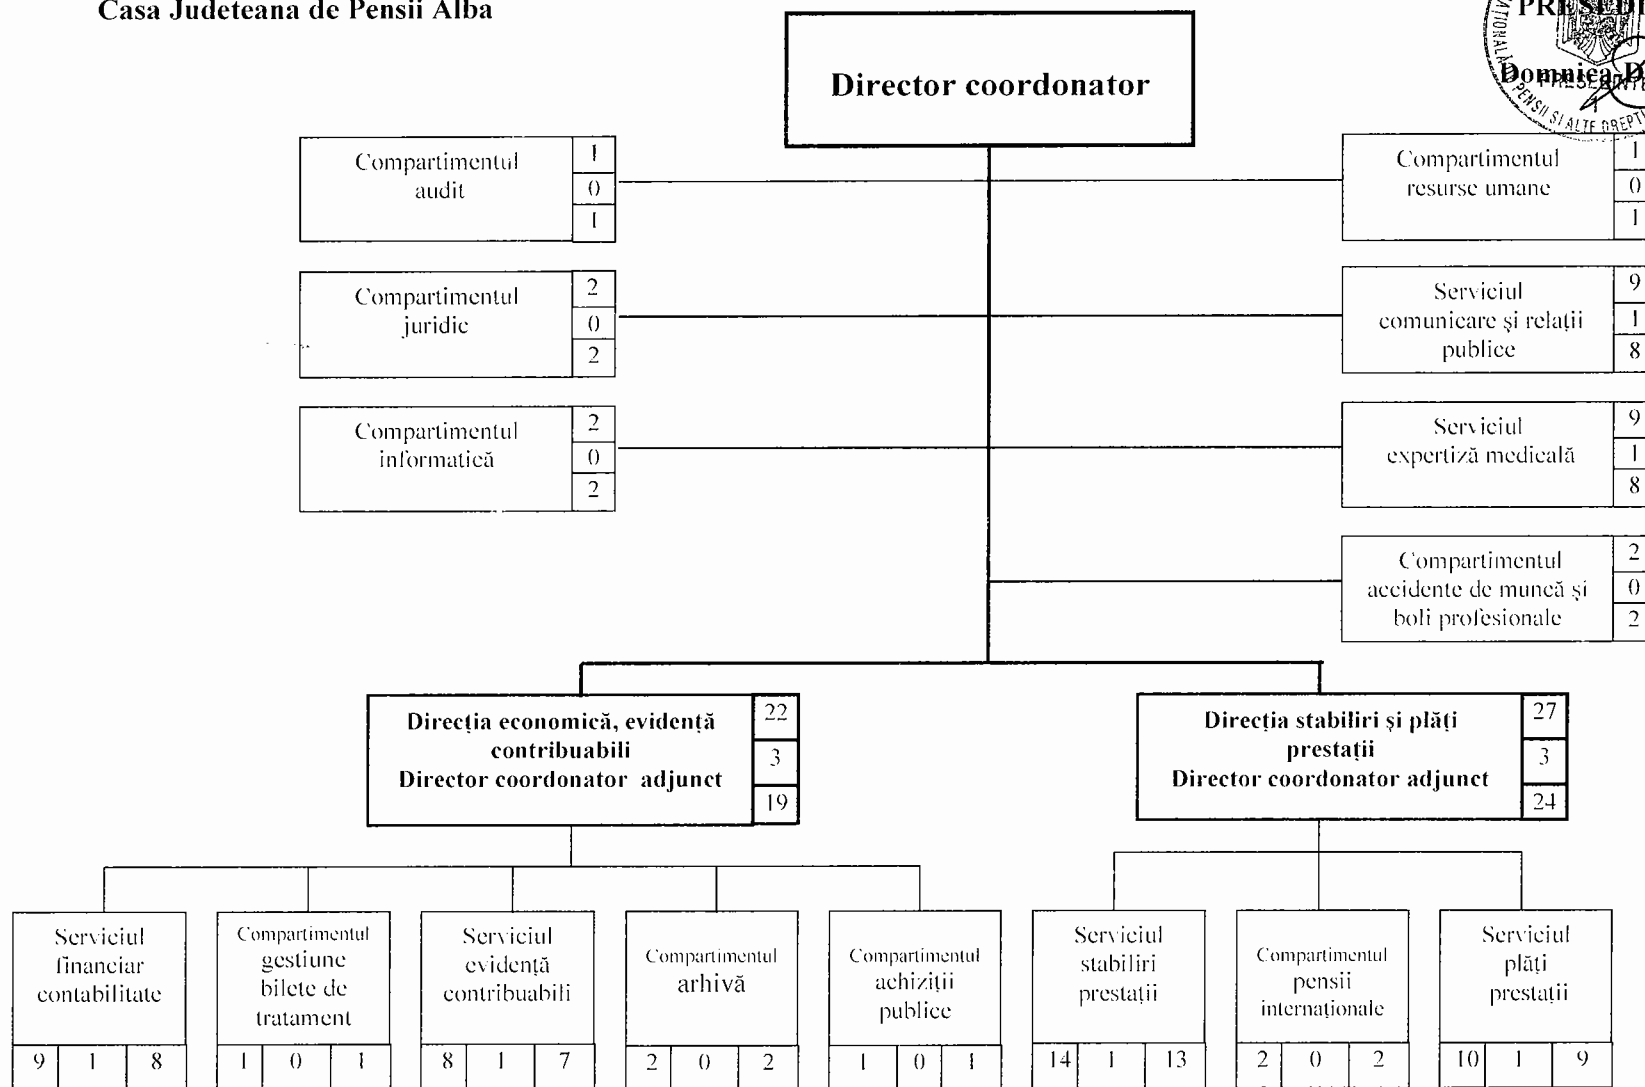

Structura organizatorică - 2009  
Casa Județeană de Pensii Alba

LEGENDA

Total posturi	din care:	
	conducere	executie
76	9	67