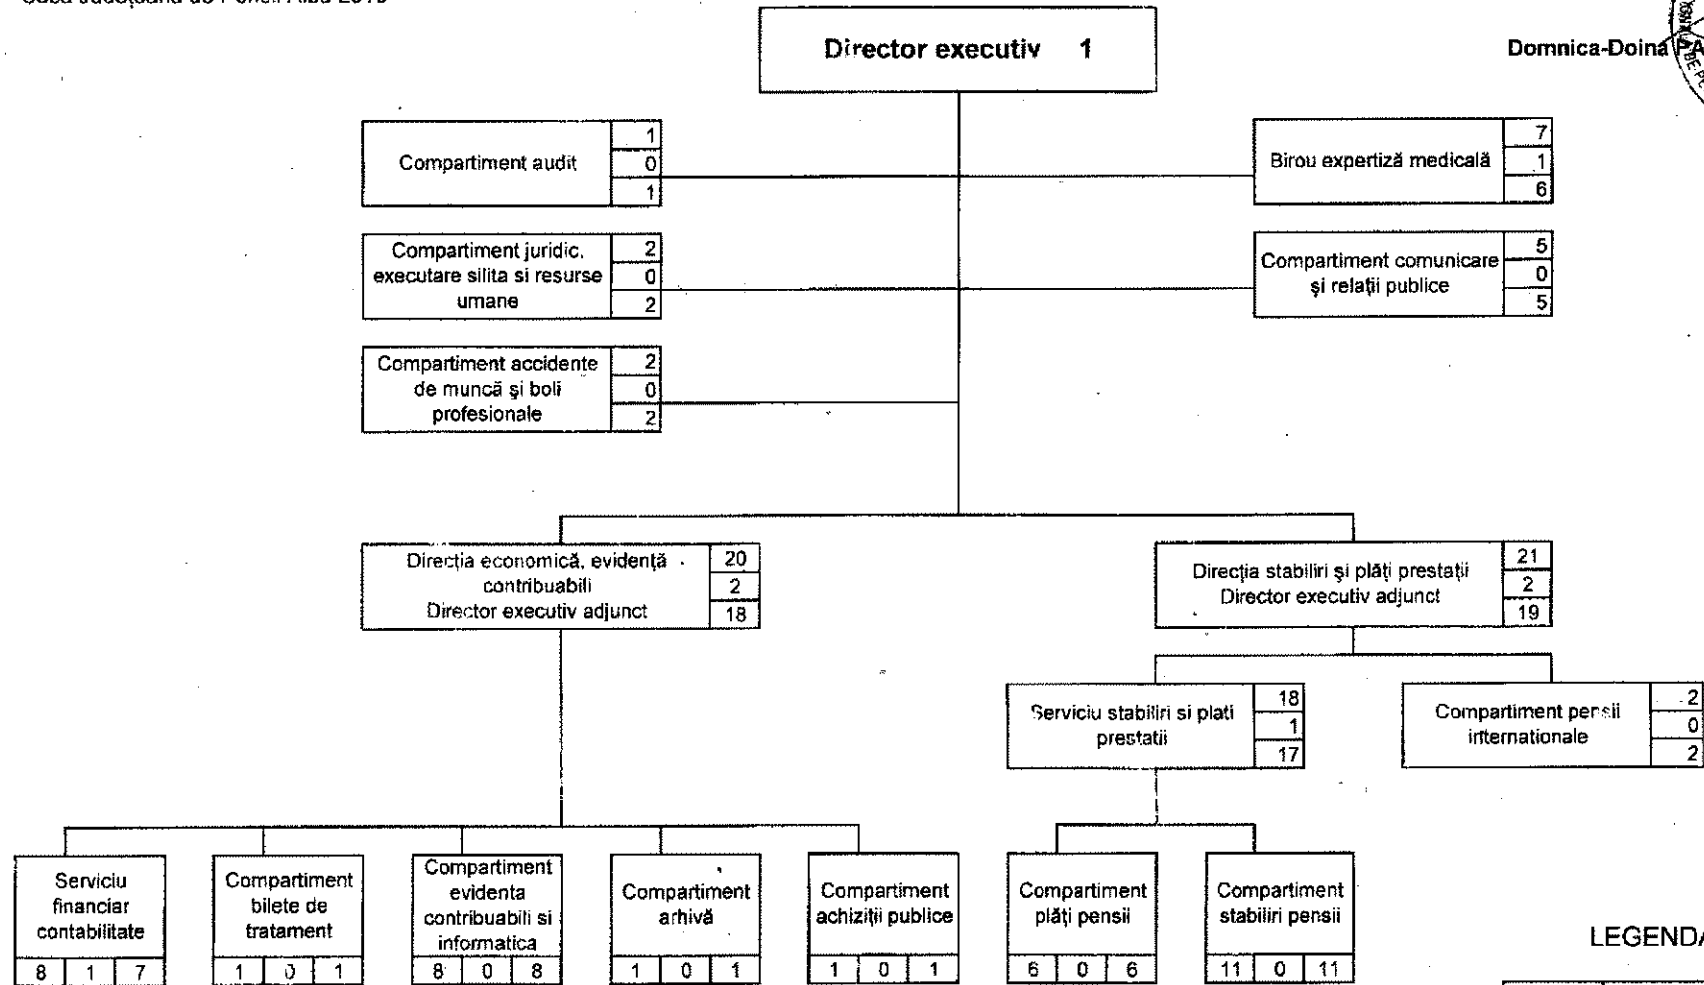

Structura organizatorică cadru
Casa Județeană de Pensii Alba 2010

LEGENDA

TOTAL	din care :	
	conducere	executie
59	6	53